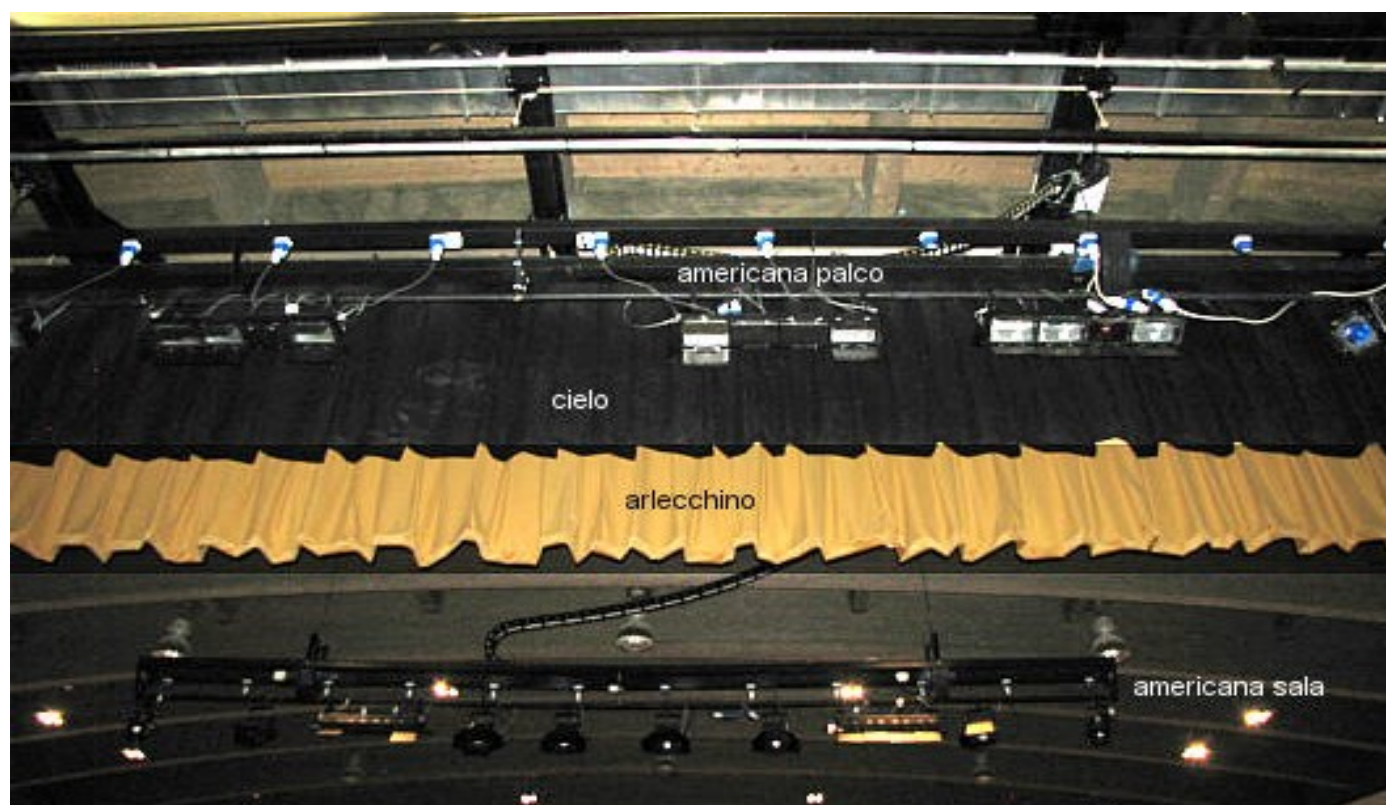

dettagli americane stanghe e schermi vista soffitto

pianta soffitto palcoscenico altezza 7.00 m.