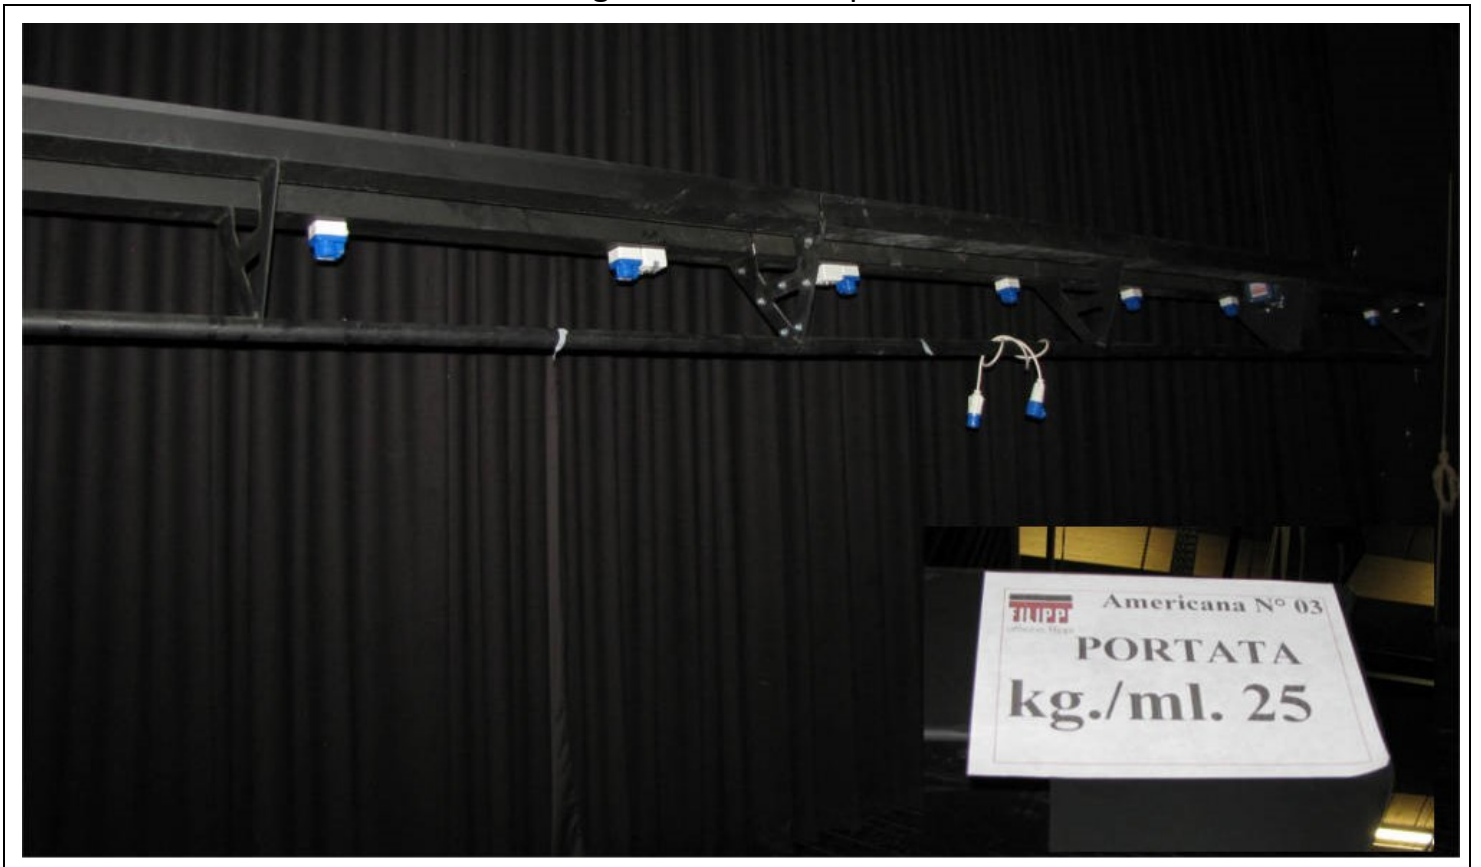

Palco fuori sipario 0,30 m.

Altezza palco da platea 1 m.

Accesso dalla sala si

Distanza boccascena 1^a fila 4 m.

Apertura/chiusura sipario Manuale / elettrica dalla regia

DOTAZIONE MATERIALE LUCI

PC 1000 W	6
Sagomatori 1000 W	1
Iodine 500 W	4 Gruppi da 4
Segui persona 250 W	2 A scarica
Dimmers	36 2 KW
Consolle luci	Strand Lighting 200 48 ch.

dettagli americane stanghe e schermi vista soffitto

pianta soffitto palcoscenico altezza 7.00 m.

dettaglio americana e portata

banco regia

sala vista dalla regia

CAMERINI / CAMERONI

Singoli	1
Multipli	2
Camerone	1
Docce	4
Servizi	2