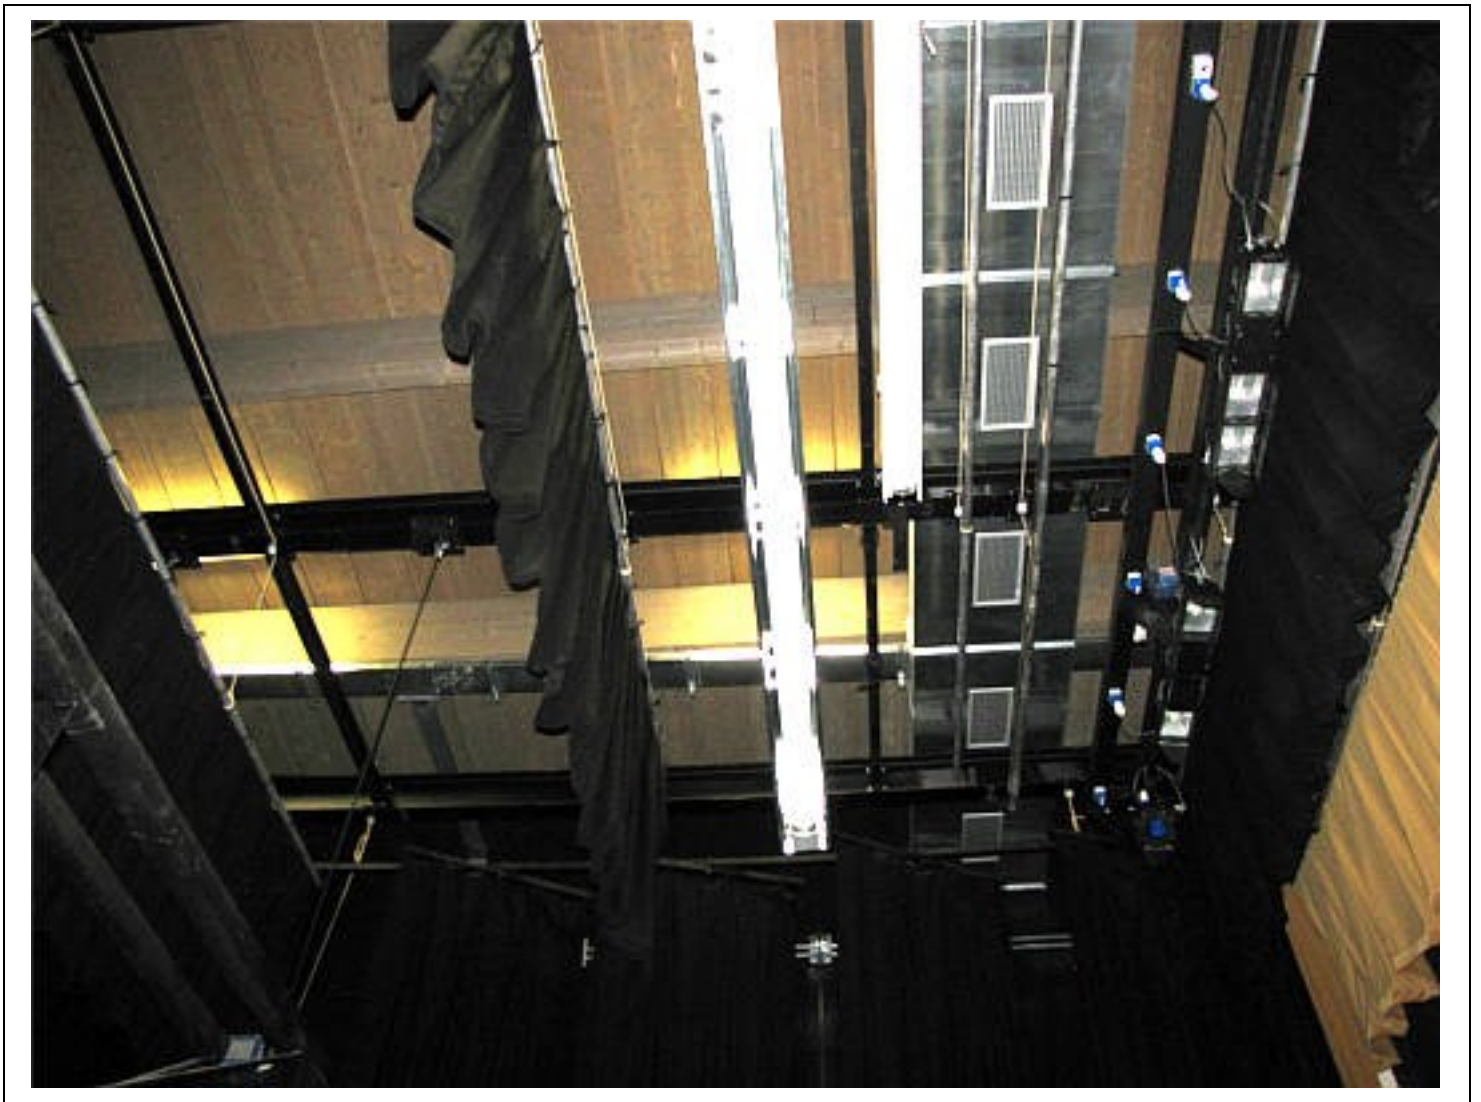

Palco fuori sipario 0,30 m.

Altezza palco da platea 1 m.

Accesso dalla sala si

Distanza boccascena 1^a fila 4 m.

Apertura/chiusura sipario Manuale / elettrica dalla regia

DOTAZIONE MATERIALE LUCI

PC 1000 W	6
Sagomatori 1000 W	1
Iodine 500 W	4 Gruppi da 4
Segui persona 250 W	2 A scarica
Dimmers	36 2 KW
Consolle luci	Strand Lighting 200 48 ch.

dettagli americane stanghe e schermi vista soffitto

pianta soffitto palcoscenico altezza 7.00 m.

dettaglio americana e portata

banco regia

sala vista dalla regia

CAMERINI / CAMERONI

Singoli	1
Multipli	2
Camerone	1
Docce	4
Servizi	2