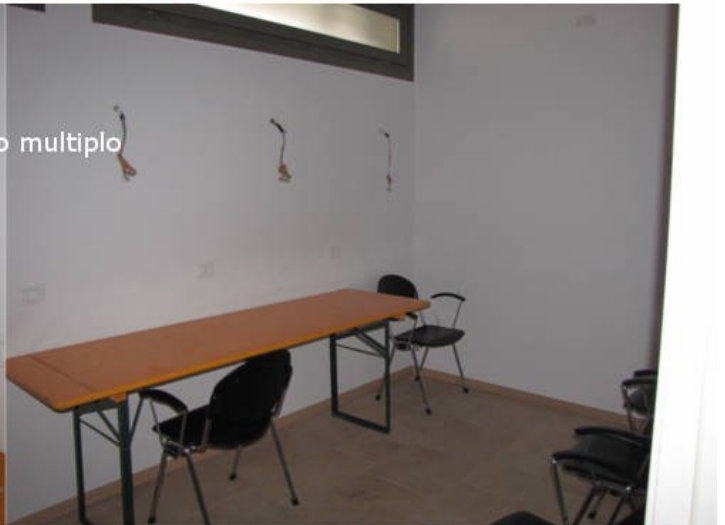

dettagli americane stanghe e schermi vista soffitto

pianta soffitto palcoscenico altezza 7.00 m.

dettaglio americana e portata

banco regia

sala vista dalla regia

CAMERINI / CAMERONI

Singoli	1
Multipli	2
Camerone	1
Docce	4
Servizi	2

Tavoli 1,80 x 0,80	10
Sedie con braccioli	50
Videoproiettore	si collegabile dal palco o dalla regia
PC	si Lenovo OS Windows 7
Schermo 6,0 x 4,0	si
Schermo 11,0 x 5,50	si
Radiomicrofoni Sennheiser	3 Gelato
Radiomicrofono Sennheiser	1 lavalier
Microfoni da tavolo	2
Mixer audio	si