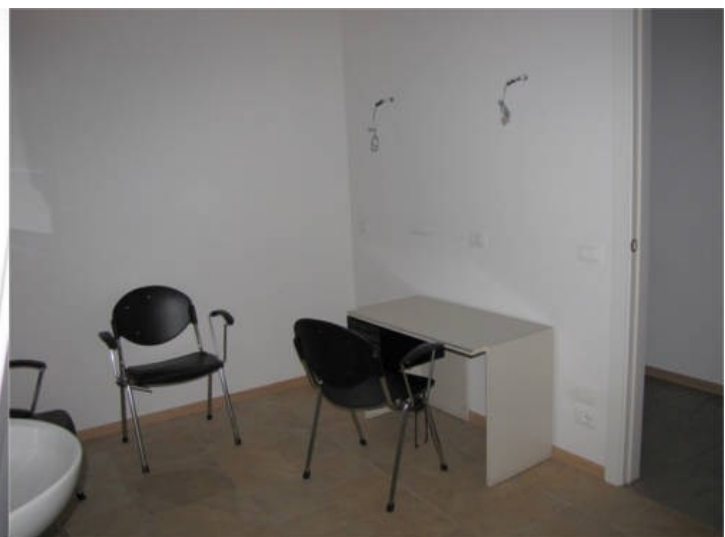

dettagli americane stanghe e schermi vista soffitto

pianta soffitto palcoscenico altezza 7.00 m.

dettaglio americana e portata

banco regia

sala vista dalla regia

CAMERINI / CAMERONI

Singoli	1
Multipli	2
Camerone	1
Docce	4
Servizi	2

Tavoli 1,80 x 0,80	10
Sedie con braccioli	50
Videoproiettore	si collegabile dal palco o dalla regia
PC	si Lenovo OS Windows 7
Schermo 6,0 x 4,0	si
Schermo 11,0 x 5,50	si
Radiomicrofoni Sennheiser	3 Gelato
Radiomicrofono Sennheiser	1 lavalier
Microfoni da tavolo	2
Mixer audio	si