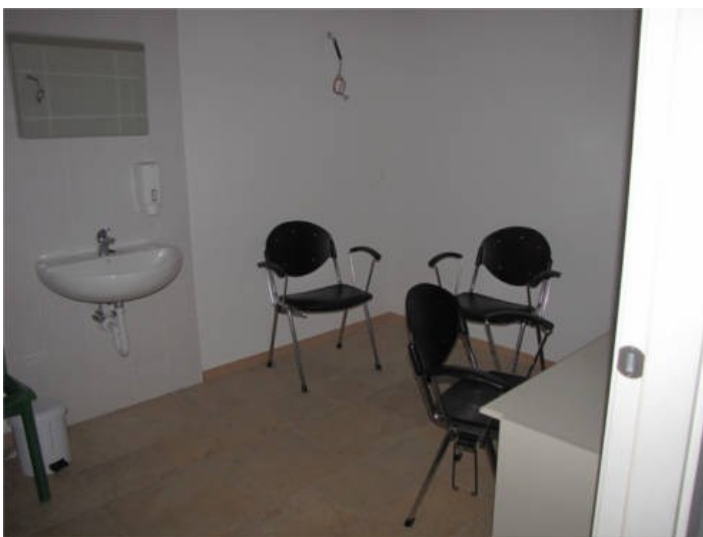

dettagli americane stanghe e schermi vista soffitto

pianta soffitto palcoscenico altezza 7.00 m.

dettaglio americana e portata

banco regia

sala vista dalla regia

CAMERINI / CAMERONI

Singoli	1
Multipli	2
Camerone	1
Docce	4
Servizi	2