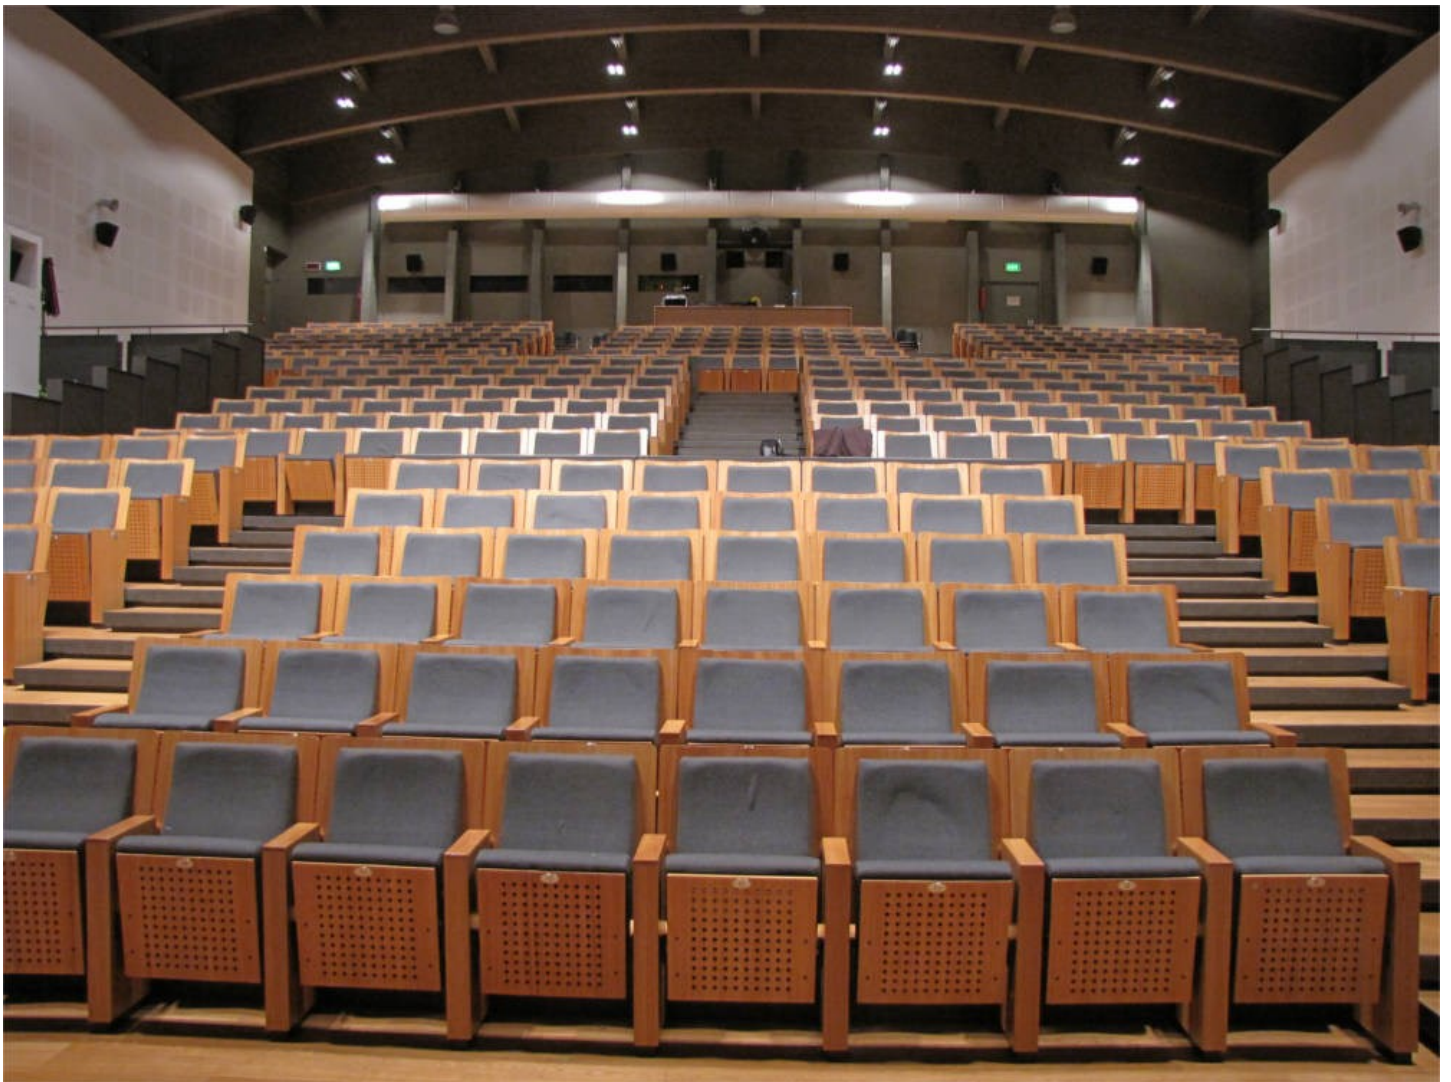

CINEMA TEATRO PALADOLOMITI PINZOLO

indirizzo

Piazza S.Giacomo

Pinzolo (TN)

piazzale esterno – entrata – accesso - foyer

PLATEA

Capienza totale	480
Poltrone	452
Pavimentazione	legno
Aree disabili	2
Servizi igienici	4
Servizi igienici per disabili	2

foto sala

DOTAZIONI ELETTRICHE

Potenza elettrica	50 KW	
Tensione	400 V 3 fasi + neutro + terra	
Prese fisse CEE	1 63 A	DX palco
Prese fisse CEE	1 32 A	DX palco
Prese fisse CEE	2 16 A	1 DX - 1 SX palco
Ritorni Americane CEE	36 16 A	quadro spinamento
Prese fisse CEE (extra)	6 16 A	quadro spinamento
Prese extra dimerabili	10 16 A	5 a DX - 5 a SX palco
Prese extra dimerabili	2 16 A	1 a DX - 1 a SX metà sala

dettagli americane stanghe e schermi vista soffitto

pianta soffitto palcoscenico altezza 7.00 m.

dettaglio americana e portata

banco regia

sala vista dalla regia

CAMERINI / CAMERONI

Singoli	1
Multipli	2
Camerone	1
Docce	4
Servizi	2