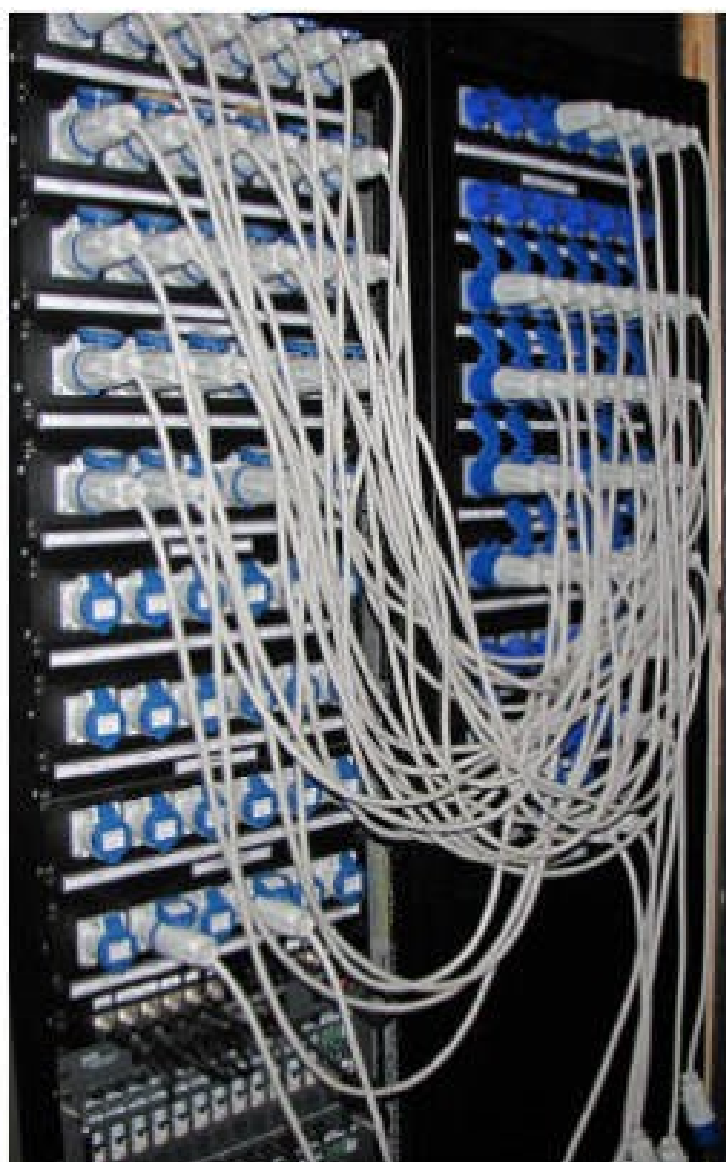

DOTAZIONI ELETTRICHE

Potenza elettrica	50 KW	
Tensione	400 V 3 fasi + neutro + terra	
Prese fisse CEE	1 63 A	DX palco
Prese fisse CEE	1 32 A	DX palco
Prese fisse CEE	2 16 A	1 DX - 1 SX palco
Ritorni Americane CEE	36 16 A	quadro spinamento
Prese fisse CEE (extra)	6 16 A	quadro spinamento
Prese extra dimerabili	10 16 A	5 a DX - 5 a SX palco
Prese extra dimerabili	2 16 A	1 a DX - 1 a SX metà sala

Prese fisse e quadro spinamento DMX